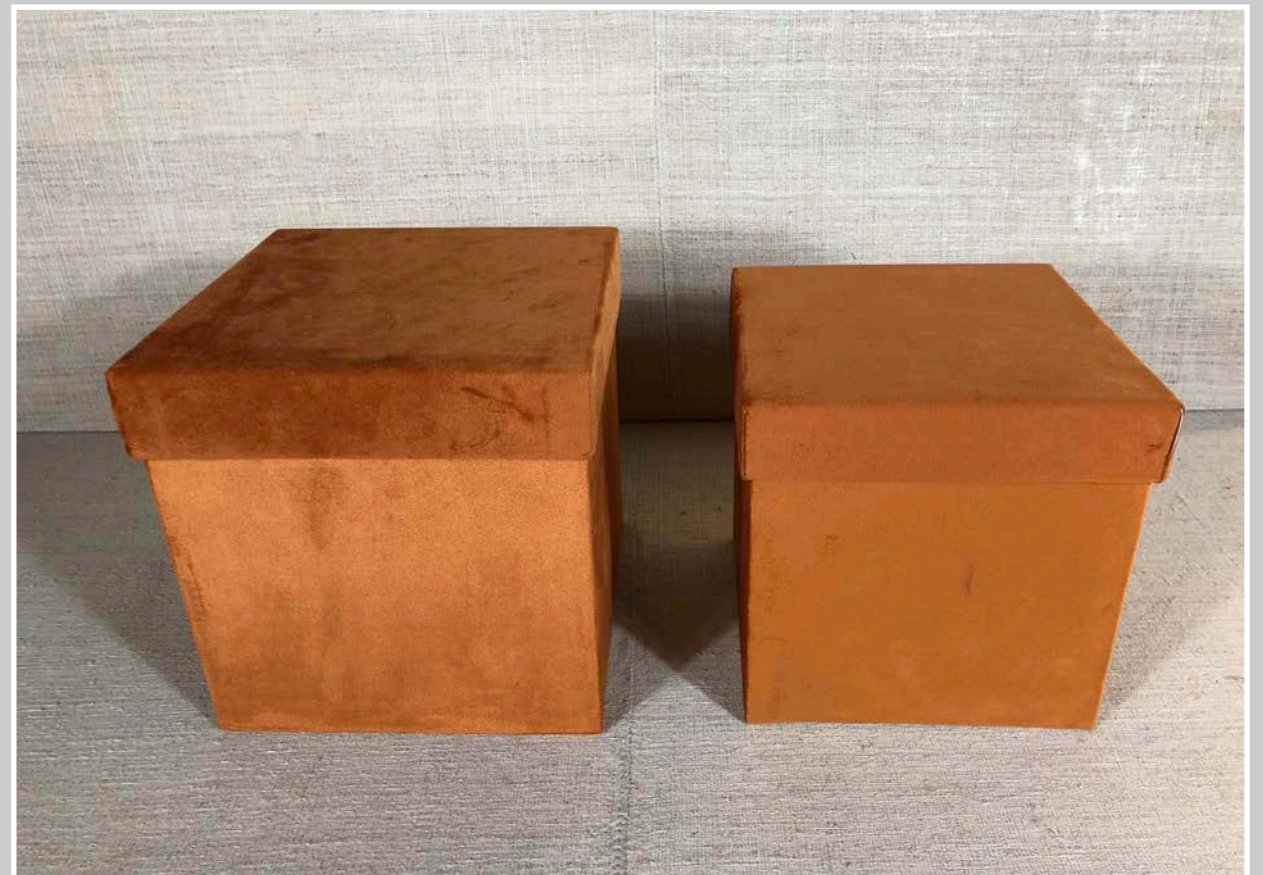

SCATOLA CARILLON NATALE

SCATOLE LATTA ROSSA DISEGNI CAVALLUCCI ORSETTI
27 x 18 cm - diam 15,5 cm

SCATOLE Balsa CAVALLINO
15 x 18 - 13 x 15 - 10 x 13 cm

SCATOLA CARTONE STELLE DI NATALE
30 x 21 cm

SCATOLA LATTA
Diam 21,5 cm h 22 cm

SCATOLA CARTONE TARTAN
19 x 13 h 8 cm

SCATOLE TONDE VELLUTO ROSA
Diam 26 h 26 cm - diam 23 h 23 cm

SCATOLE VELLUTO ARANCIO
23 x h 23 cm - 21 x h 21 cm

PORTACANDELE CERAMICA BIANCA

PORTACERI IN LEGNO

PORTACANDELE IN LEGNO
h 14,5 cm