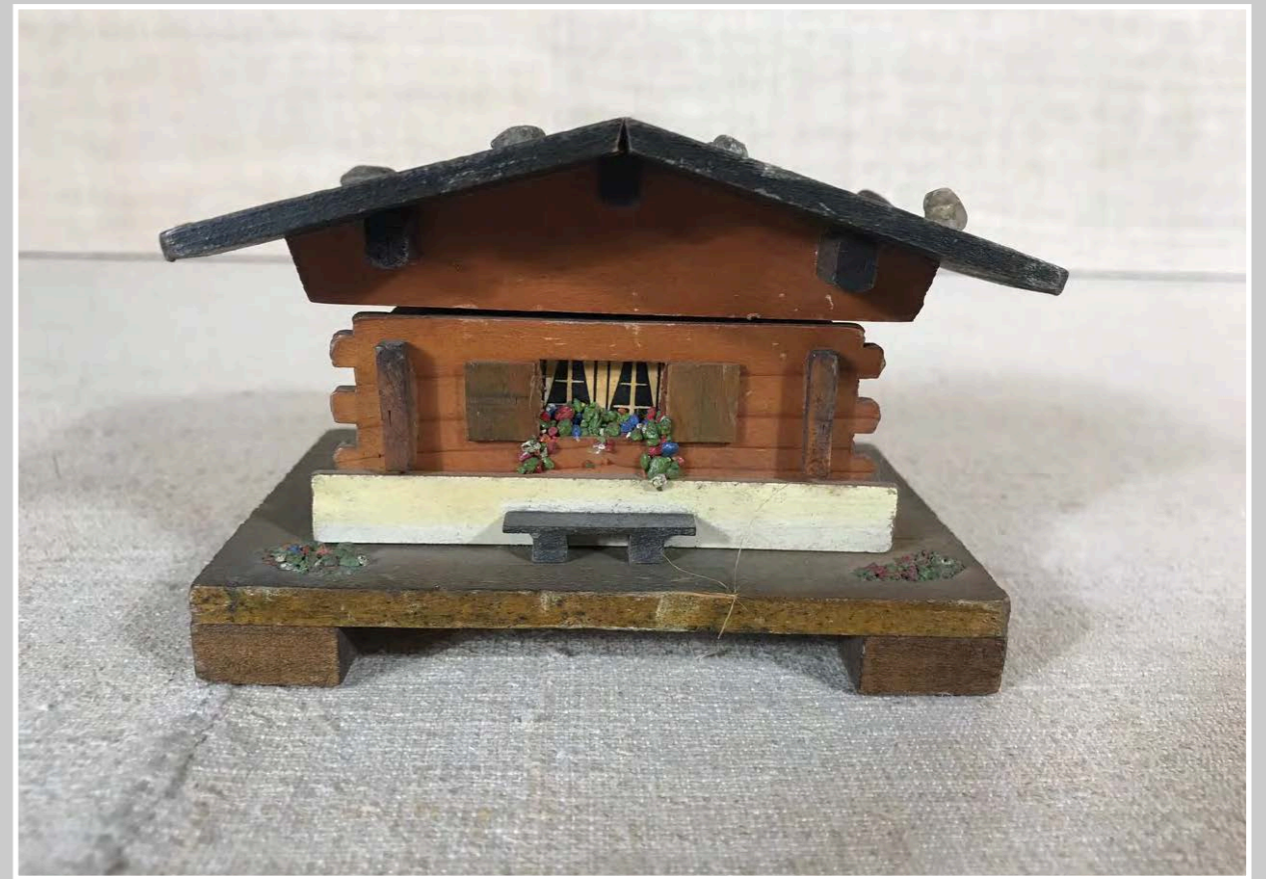

CASSETTA BAITA IN LEGNO 12 x h 8 cm